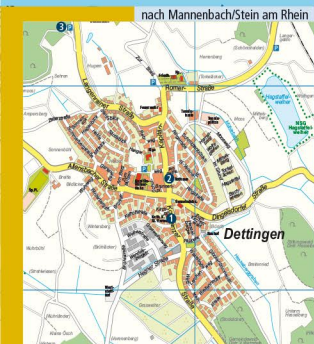

- Legende**
- Touristinformati
 - Schiffsanlegestelle (Kurs-schiffe)
 - Strandbad / Hallenbad
 - Campingplatz
 - Aussichtspunkt
 - Wasserfall/Schlucht
 - (Wander-)parkplatz
 - sehenswerte Kirche/Kapelle
 - Museum/Ausstellung
 - Schloss/Altstadt
 - Kloster
 - Natursehenswürdigkeit
 - Bushaltest. / Bahnhof
 - Gastronomie (Auswahl)
 - Wildgehege/Zoo
 - Burgruine
 - Premiumweg SeeGang
 - Bodensee-Rundweg
 - Jakobsweg

nach Winterthur/Zürich